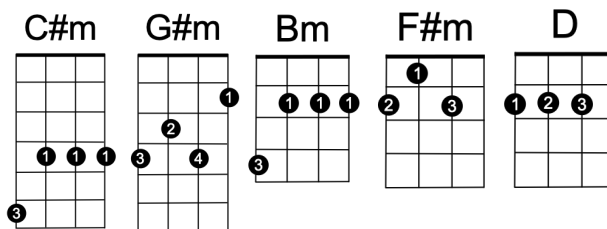

لیلا خانم

۳/۴

اردوان حاتمی

Bm C#m

کنار خونه ی ما خونه داری ، لیلا خانم

D Bm

خودت مست و ما رو دیوونه داری ، لیلا خانم جان

F#m C#m Bm

راه میری نازک نازک یار ، قد و بالای تورو گردم یار

C#m G#m C#m

دلوم میخاد که دلسوزم تو باشی ، لیلا خانم

D

دلوم میخاد که در شبهای مهتاب ، لیلا خانم

C#m
لیلا لیلا

D C#m Bm

راه میری نازک نازک یار ، قد و بالای تورو گردم یار